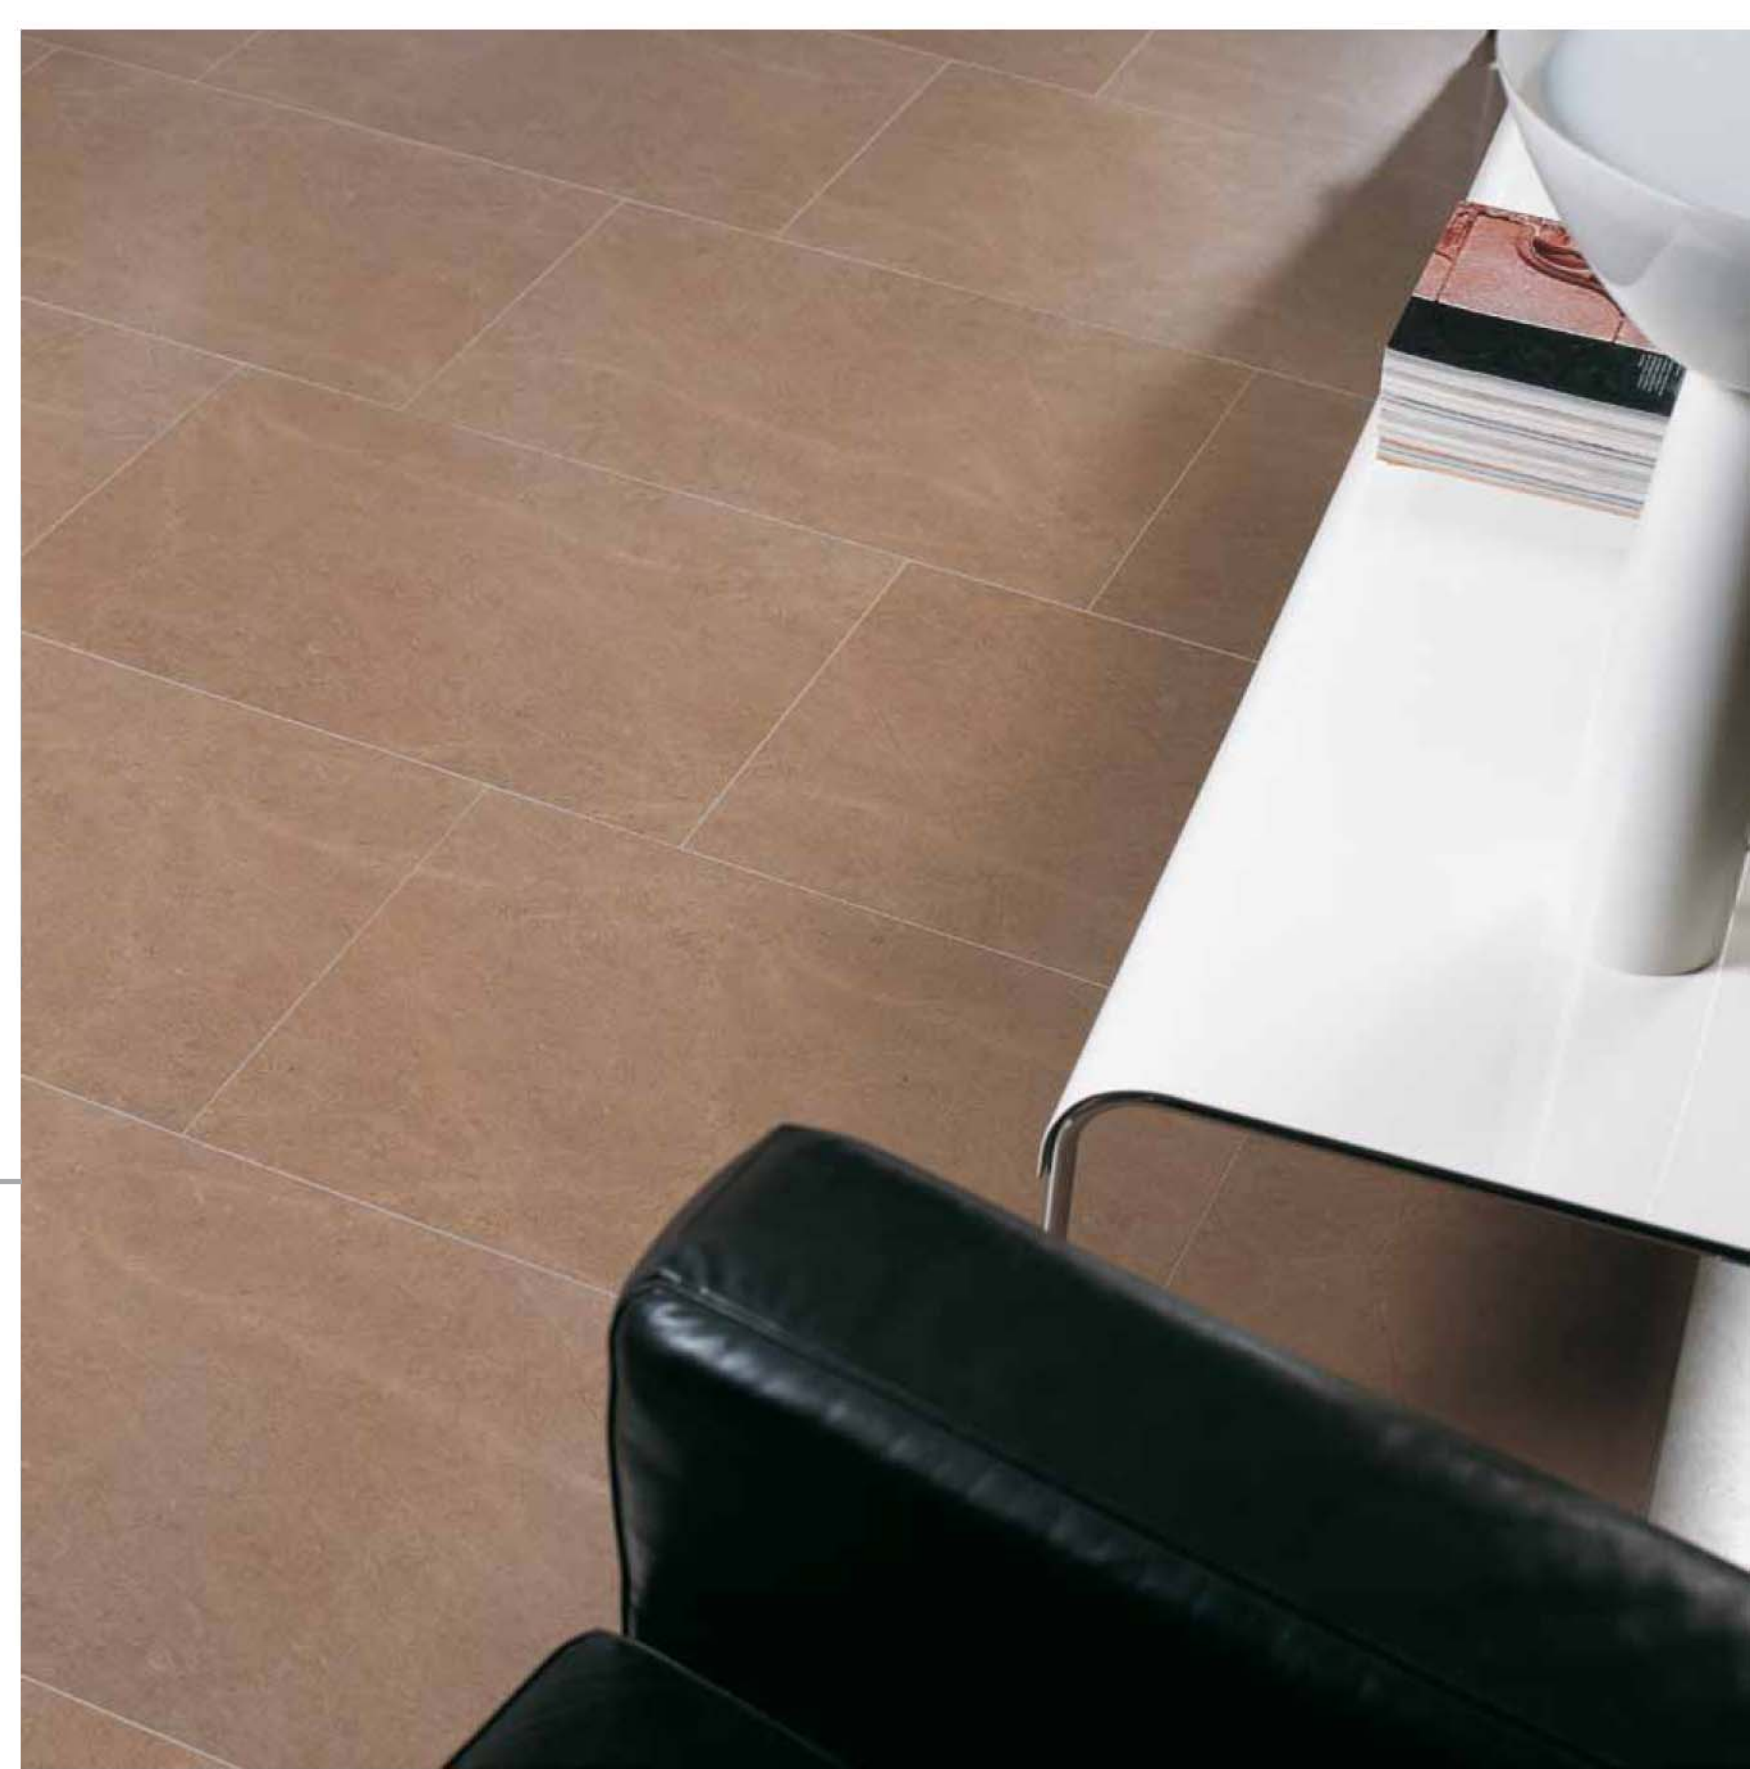

Suelo Floor
Alsace Brown 44x66 cm

Embalaje Packaging

Descripción Description	x Caja Box		x Palet	
	Piezas MF*	Kg*	Box MF*	Kg*
44x66 cm	3	0.87	60	52.27
Peldaño Técnico 31.6x120 cm	1	0.38	50	18.96
Peldaño Técnico 31.6x110 cm	1	0.35	50	17.38
Huella 35x44 cm	4	0.62	38	23.41
Huella Esquina 35x45.4 cm	4	0.64	24	15.25
Zanquín 10x44 cm	20	0.88	42	36.96
Zócalo 10x44 cm	20	0.88	42	36.96

*Valores aproximados Approximated values

Colocación Fixing

Recomendamos We recommend: Butech
Adhesivo Adhesive Junta Grout
One-Flex, Maxifluid Colorstuk

Importante Important

✓ color de junta recomendado recommended grout colour
Utilizar materiales de colocación específicos para Gres Porcelánico
Use specific Porcelain Tiles setting materials